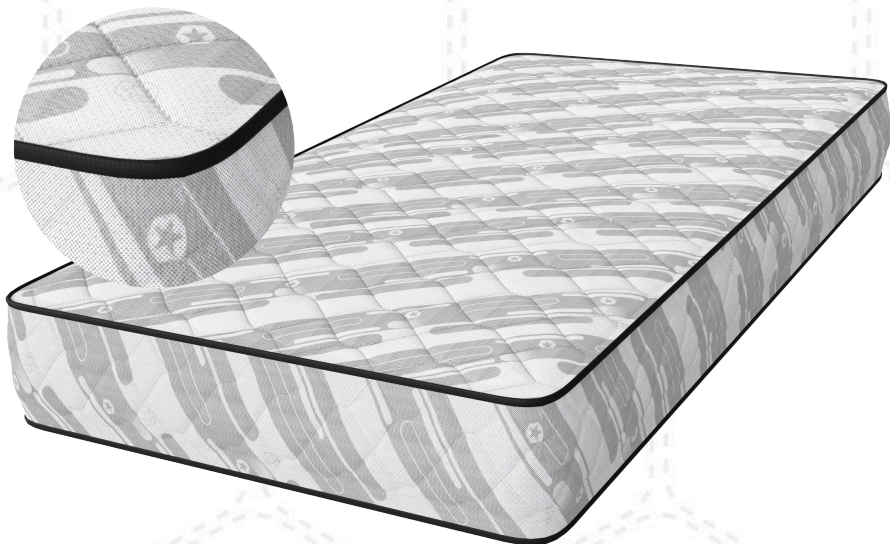

LÍNEA **SELLER**

ESTELAR

COLCHONES Y SOMMIERS

LÍNEA **SELLER**

VEGA

Estructura de espuma de poliuretano en blok de alta densidad (26kg/m³). Evita la deformación del colchón y otorga una superficie de descanso extremadamente estable de lado a lado. Su tela jackard totalmente matelaseada es ideal para su fácil cuidado y durabilidad en el tiempo.

Su tela jackard totalmente matelaseada es ideal para su fácil cuidado y durabilidad en el tiempo.

ESTELAR

COLCHONES Y SOMMIERS

LÍNEA **SELLER**

CAPELLA

Estructura de espuma de poliuretano en block de alta densidad (28kg/m³). Evita la deformación del colchón y otorga a la superficie de contacto una sensación soft. Posee un distinguido Pillow Top compuesto por una capa de relleno adicional incorporado en la parte superior del colchón que brinda mayor suavidad y confort al descanso.

La tela de Piqué aporta una alta sensación de frescura y suavidad al contacto con la piel.

ESTELAR

COLCHONES Y SOMMIERS

LÍNEA **SELLER**

ALYA

Estructura de espuma de poliuretano en block (20kg/m³). Excelente colchón que representa la mejor relación entre valor, durabilidad y confort. Tela Jackard totalmente matelaseada.

LÍNEA **SELLER**

CLASSIC

Estructura de espuma de poliuretano en block (21 kg). Excelente colchón que representa la mejor ecuación entre durabilidad y confort. Tela totalmente matelaseada. Tiene 20 cm de alto.